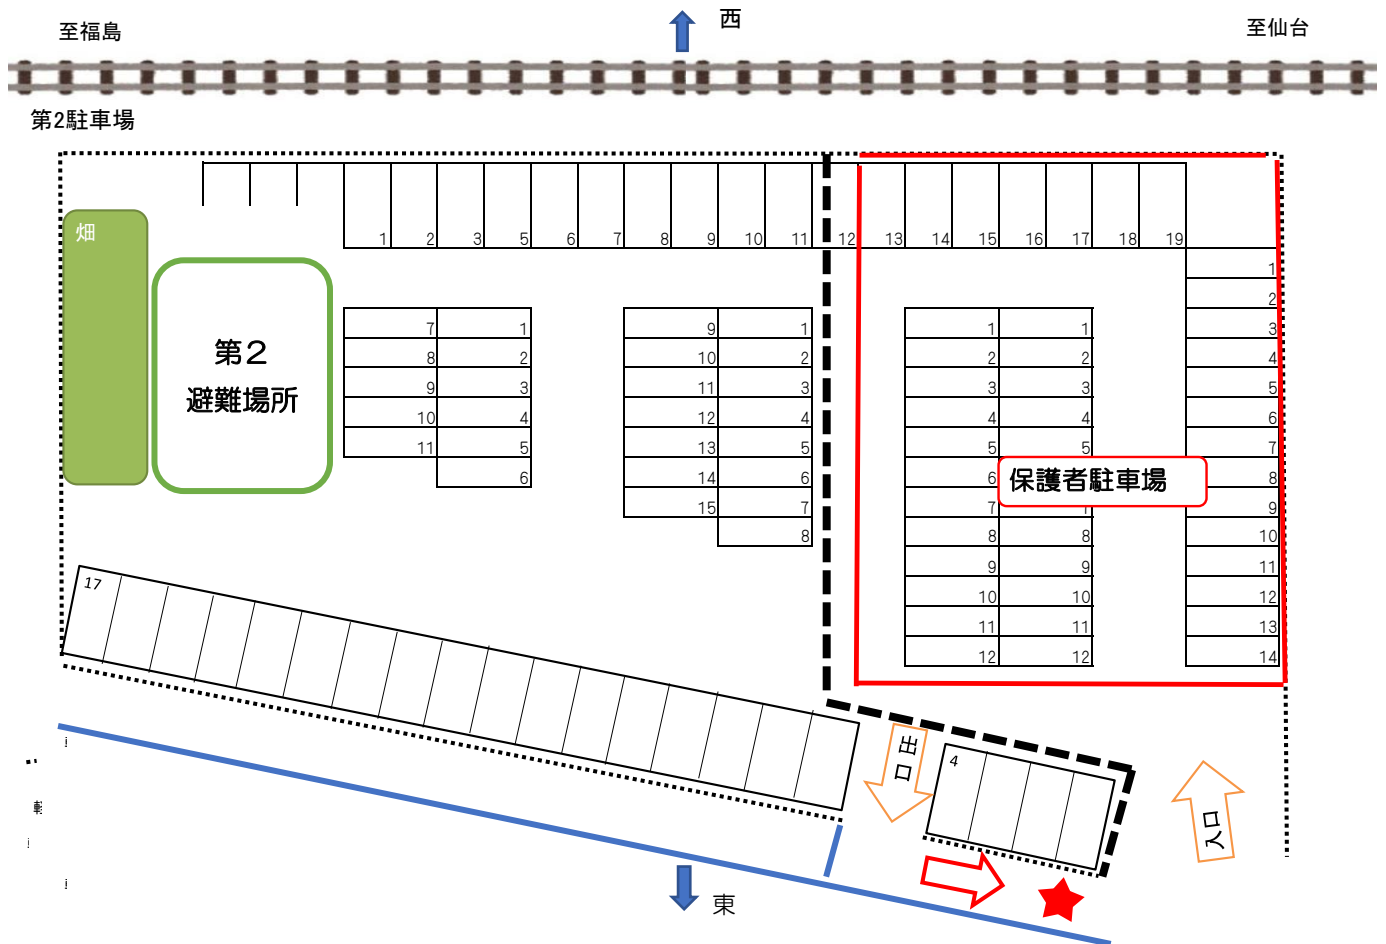

令和3年8月31日

保護者様

社会福祉法人桑の実福社会

認定こども園伊達こども園長 早田勝彦

2学期が始まり1週間がたちました。3才以上児のクラスでは運動会の練習が少しずつ始まり、かけっこを行う姿が見られます。

さて、この度、8月中旬から行っていた第二駐車場の拡張工事が完了しました。9月1日からは下記の利用の仕方によって安全に配慮してご利用ください。

〈第二駐車場の利用の仕方〉

- ・赤線の内側が保護者駐車場です。点線より南側は職員駐車場です。
- ・入り口から出口への一方通行です。出口からの侵入は、なさないようお願いします。
- ・入る車が優先です。出る車は★印で一時停止してください。
- ・道路横断の際には黄色い旗を活用して安全に横断してください。
- ・場内では必ず徐行運転をお願いします。
- ・車の乗り降りは必ずお家の方が手を添えて行き、乗降時のケガや隣の車とのドアの接触事故を未然に防ぐようお願いします。
- ・駐車場内では、お子さんと必ず手をつないで歩いてください。
- ・駐車場内での立ち話をご遠慮ください。
- ・駐車場内でお子さんを遊ばせないでください。